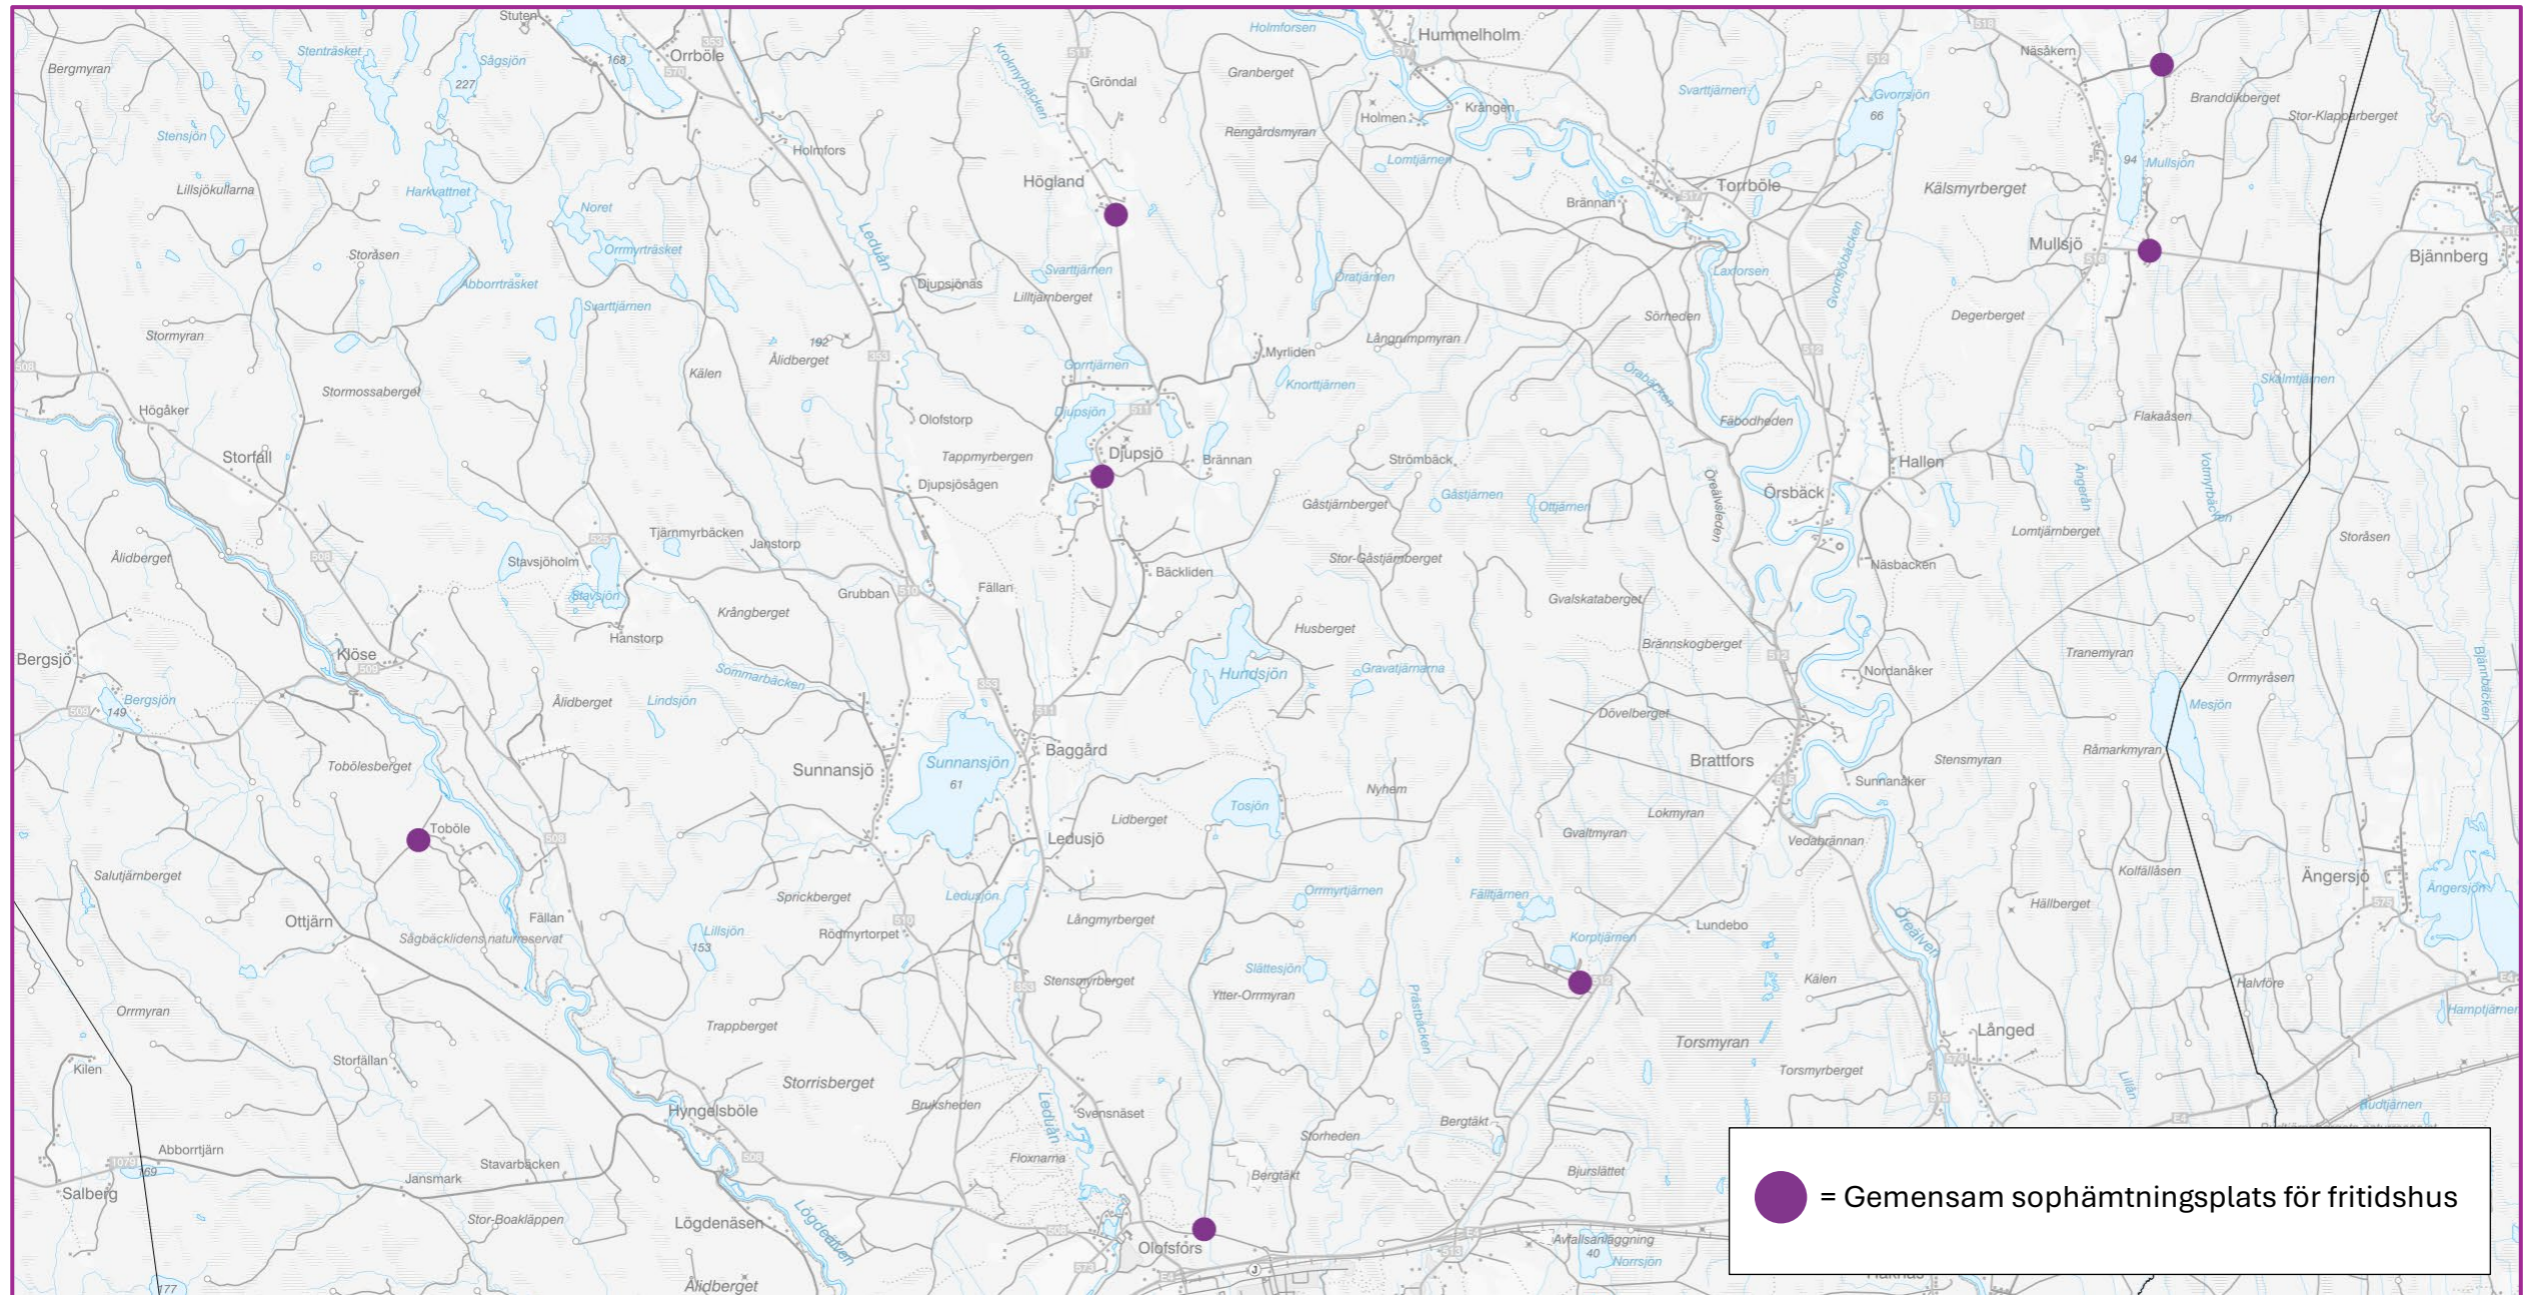

Kusten - Nordmalings kommun

Kartan visar var gemensamma sophämtningsplatser för fritidshus finns. Varje markering motsvarar en plats. En fullständig lista med adresser finns på sista sidan "Alla sophämtningsplatser Nordmalings kommun".

Inlandet södra - Nordmalings kommun

Kartan visar var gemensamma sophämningsplatser för fritidshus finns. Varje markering motsvarar en plats. En fullständig lista med adresser finns på sista sidan "Alla sophämningsplatser Nordmalings kommun".

Alla sophämtningsplatser Nordmalings kommun

Här finns en lista över gemensamma sophämtningsplatser för fritidshus i området:

Bockholmen

Byvägen 34, Nyåker

Divören 502 -510

Djupsjö, Nyåker

Drivören 301 -306, Ava

Storänget 45 -51

Storängsvägen Perstorp

Toböle 100 -110, Lögdeå

Torsbäcken 14

Tännstrand, Ava

Tännstrand/Granön

Örstenen