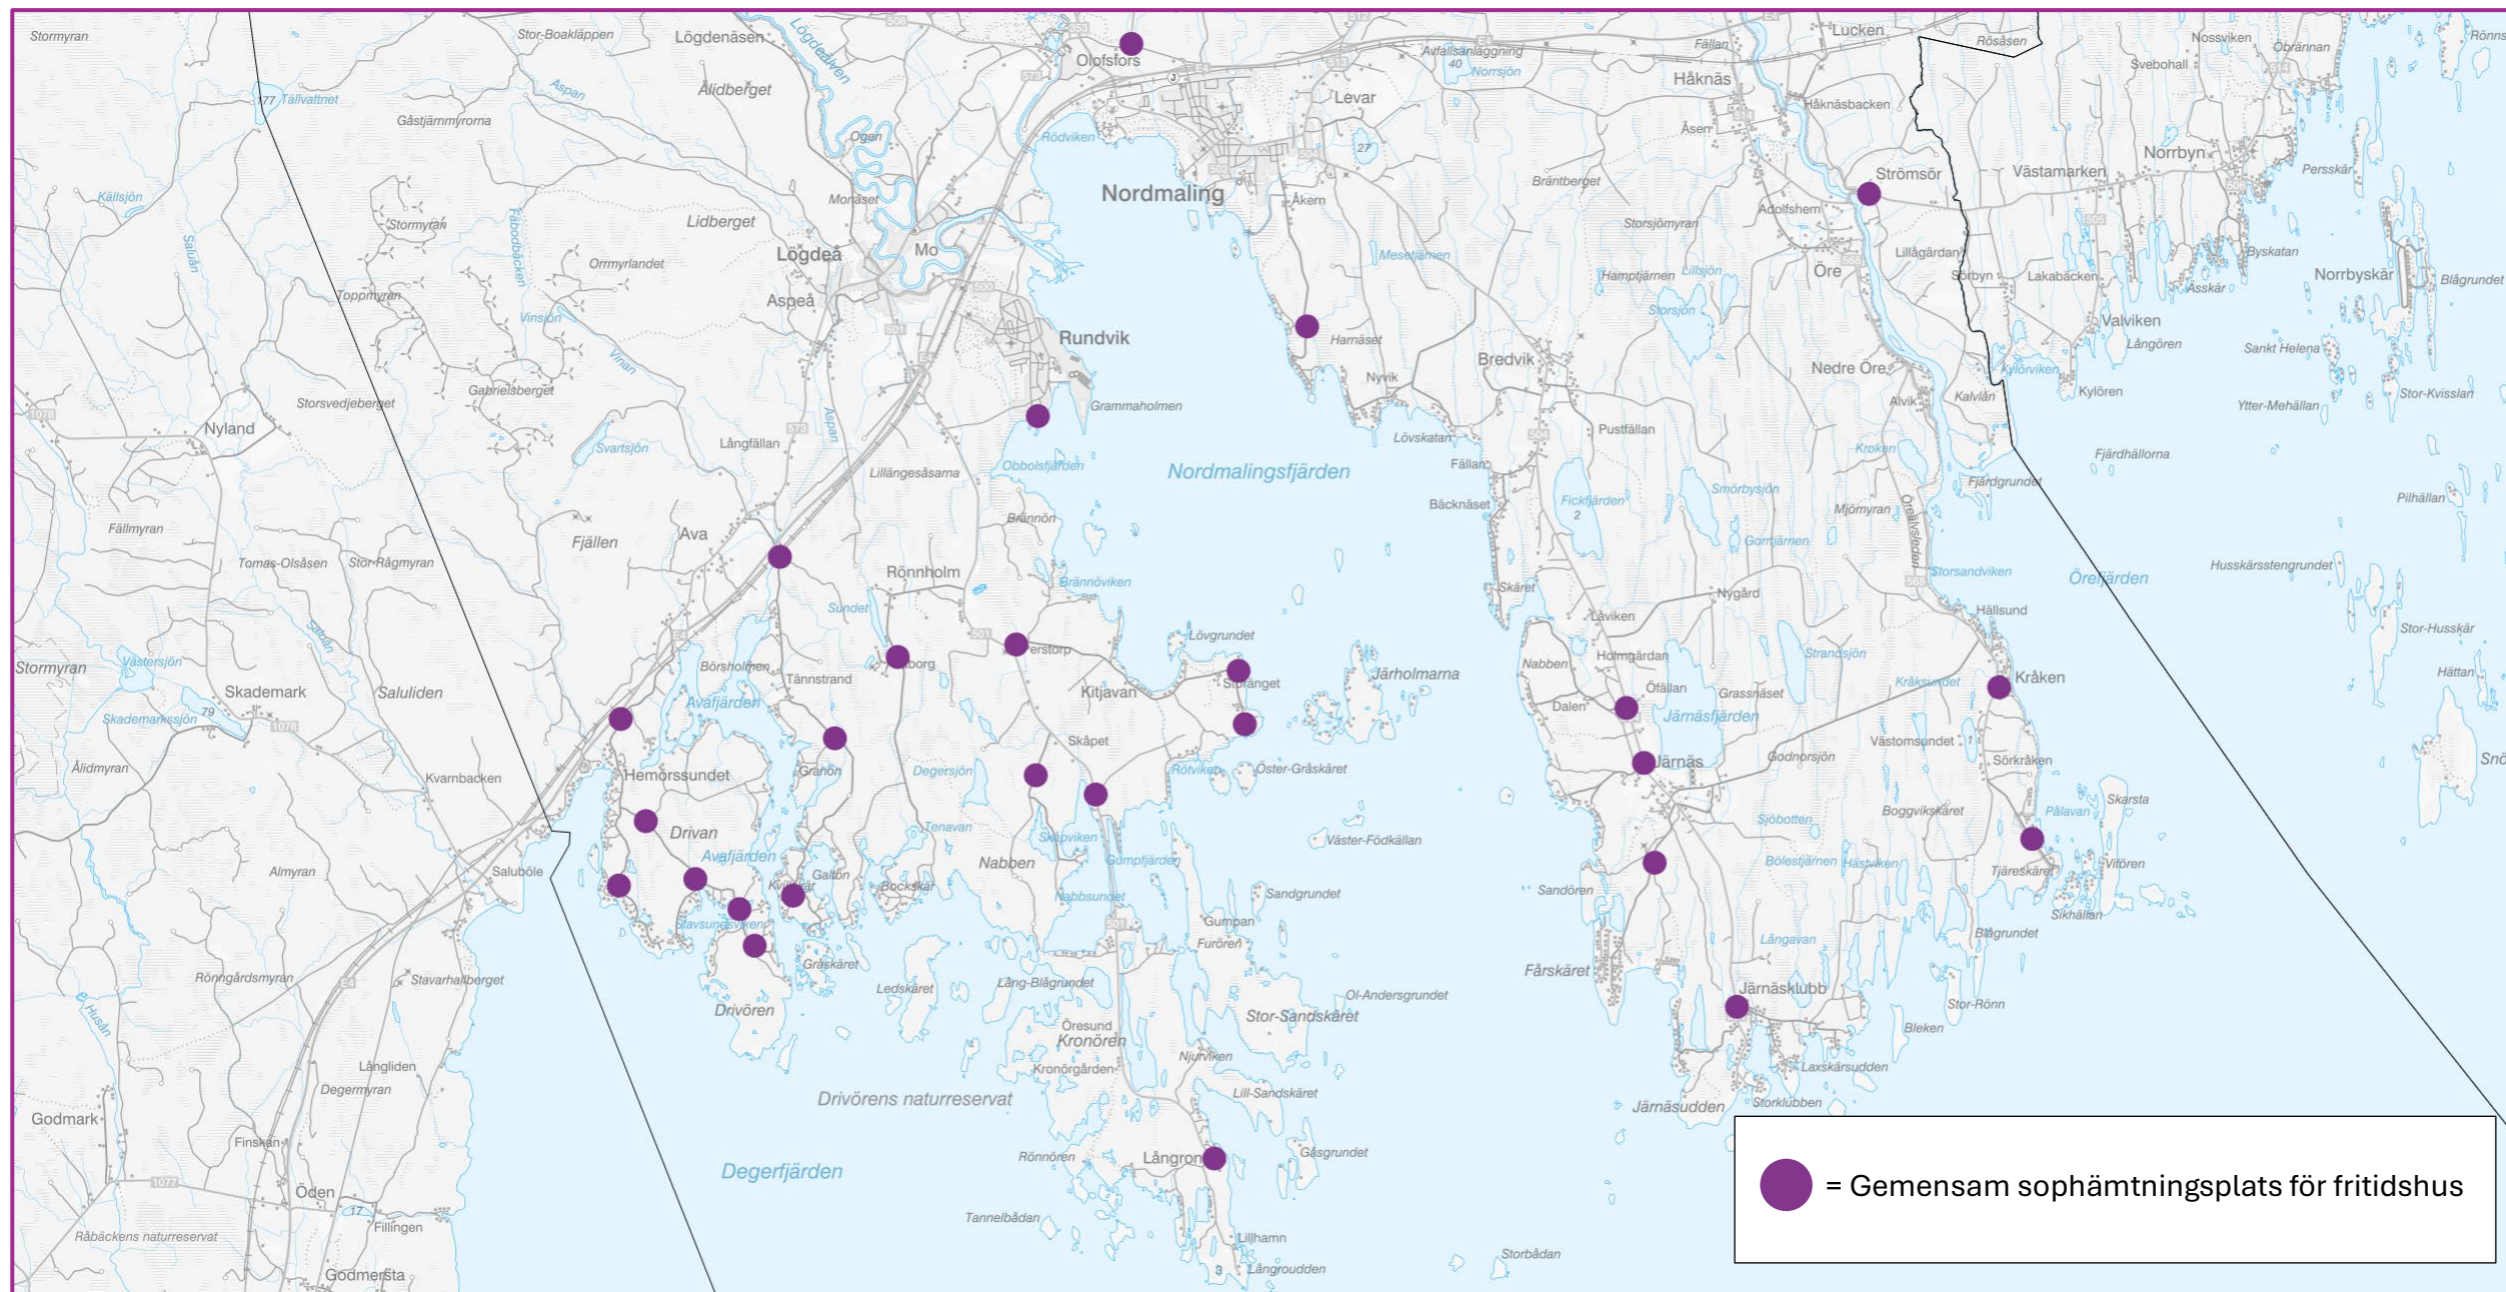

Kusten - Nordmalings kommun

Kartan visar var gemensamma sophämtningsplatser för fritidshus finns. Varje markering motsvarar en plats. En fullständig lista med adresser finns på sista sidan "Alla sophämtningsplatser Nordmalings kommun".

Alla sophämtningsplatser Nordmalings kommun

Här finns en lista över gemensamma sophämtningsplatser för fritidshus i området:

Bockholmen

Byvägen 34, Nyåker

Divören 502 -510

Djupsjö, Nyåker

Drivören 301 -306, Ava

Långrovägen 101 -110, Långron

Mullsjö 20

Mullsjö 883

Nabblandsvägen, Långron

Obbolskatan, Rundvik

Rönholm, Ava

Sixtens Väg, Ava

Storänget 13

Storänget 45 -51

Storängsvägen Perstorp

Toböle 100 -110, Lögdeå

Torsbäcken 14

Tännstrand, Ava

Tännstrand/Granön

Örstenen