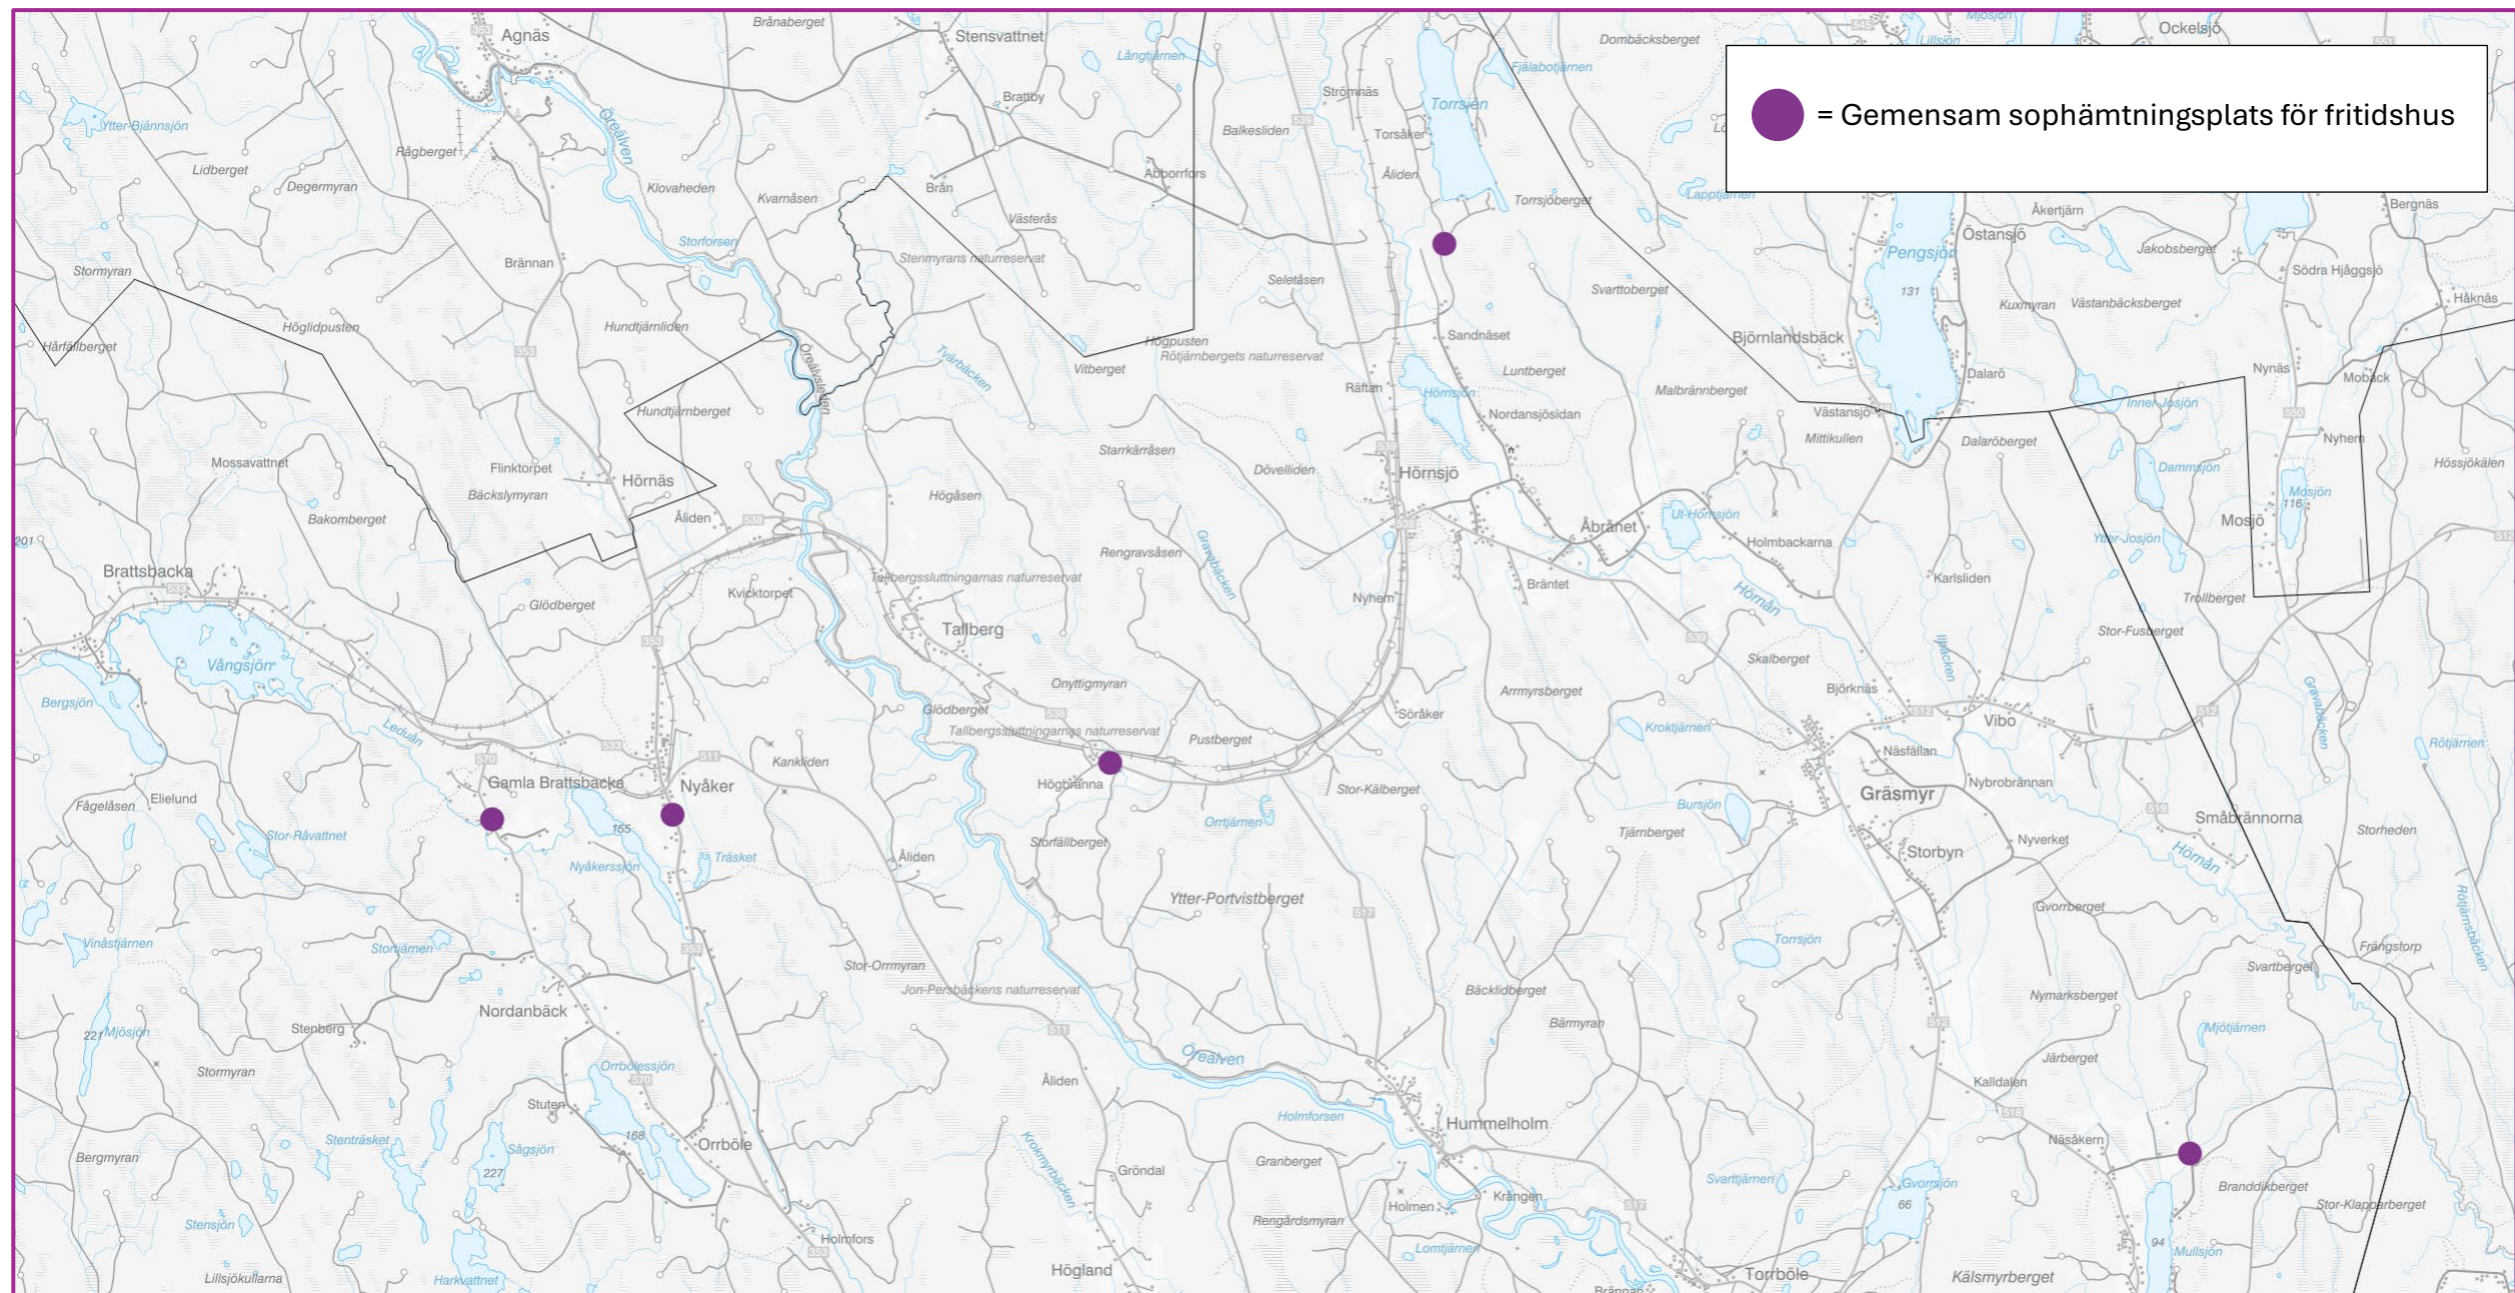

Inlandet norra - Nordmalings kommun

Kartan visar var gemensamma sophämningsplatser för fritidshus finns. Varje markering motsvarar en plats. En fullständig lista med adresser finns på sista sidan "Alla sophämningsplatser Nordmalings kommun".